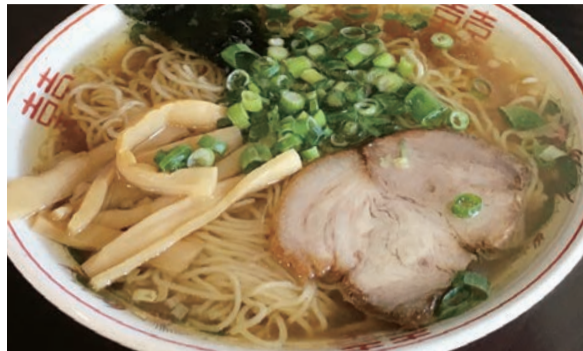

SMILE COUPON

とんかつ一代

《本券切り抜きご持参で》
1品1,000円以上のメニュー **100円引き!**

※本券1枚でグループ全員有効。 ※お持ち帰り不可。 ※他サービス併用不可。

有効期限:2024年5月9日(木)まで

旨味が際立つ自慢の1杯

好評実施中!

★先着20名様限定★
中華そば 600円(税込)
★土・日曜 7:00~9:50限定★
朝ラー 600円(税込)